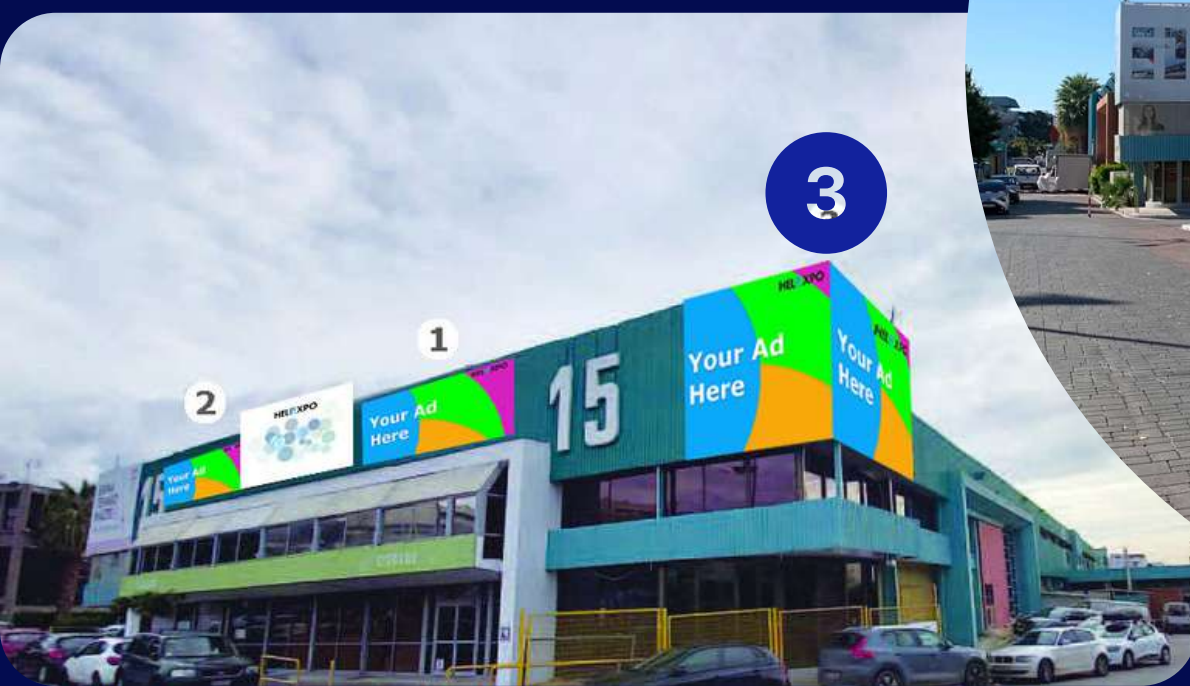

5.50X3.00 | 2 τμχ

Περίπτωση 15

1	αριστερά (E15)	1.000€
2	δεξιά (E15α)	1.000€
διάσταση	5.50X3.00	
1 2	πακέτο	1.600€

Λάβαρα

Άξονας Εισόδου

Διπλά Λάβαρα
1 όψης σε
στυλούς

Banner
διάτρητο

Πύλη Συντριβανίου
(ΕΣα,β,γ,δ,ε,στ)

Πύλη ΧΑΝΘ (ΕΧ)

Πύλη Εμπορίου
(Εεα,β,γ)

6 στυλοί

1 στυλός

3 στυλοί

650€/στυλό

1.000€/στυλό

650€/στυλό

Διαστάσεις (Π Χ Υ):
1.25 μ Χ 5.00 μ & 1.25 μ Χ 5.00 μ

Περίπτερο 13

1	E13	650€	6.00X4.20
2	E13α	2.000€	6.00X3.00

1	E12α	550€	4.00X3.70
2	E12γ	550€	

Περίπτερο 12

Πύλη Συντριβανίου

1

2.750€

Διάτρητο

6.00X2.50

Πύλη Εμπορευμάτων

1

2.750€

Διάτρητο

7.00X4.00

Πύλη ΧΑΝΘ