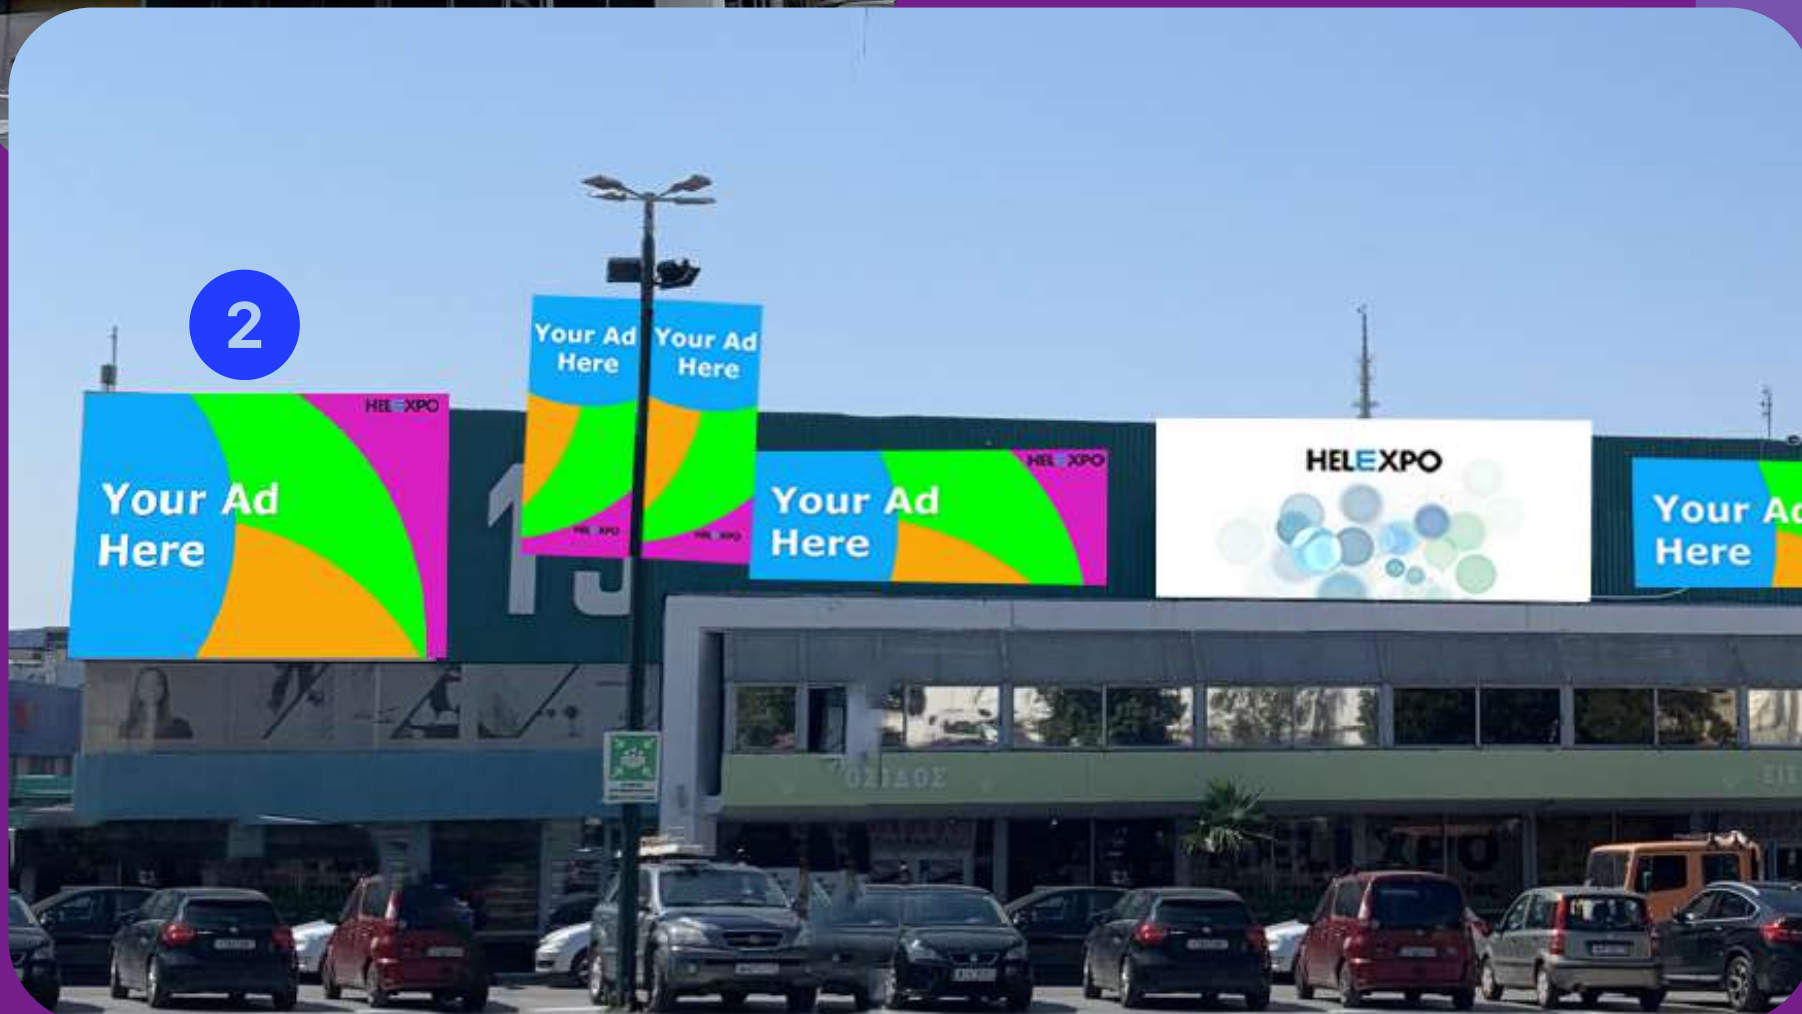

HELIXPO

AD
BOOKLET

ΕΞΩΤΕΡΙΚΟΙ
ΧΩΡΟΙ ΠΡΟΒΟΛΗΣ

Περίπου 15

1

δεξιά (E15δ)

1.000€

2

5.50X3.00 | 2 τμχ

Περίπτωση 15

1	αριστερά (E15)	1.000€
2	δεξιά (E15α)	1.000€
διάσταση	5.50X3.00	
1 2	πακέτο	1.600€

Λάβαρα

Άξονας Εισόδου

Διπλά Λάβαρα
1 όψης σε
στυλούς

Banner
διάτρητο

Πύλη Συντριβανίου
(ΕΣα,β,γ,δ,ε,στ)

Διάτρητο

6.00X2.50

Πύλη Εμπορευμάτων

1

2.750€

Διάτρητο

7.00X4.00

Πύλη ΧΑΝΘ