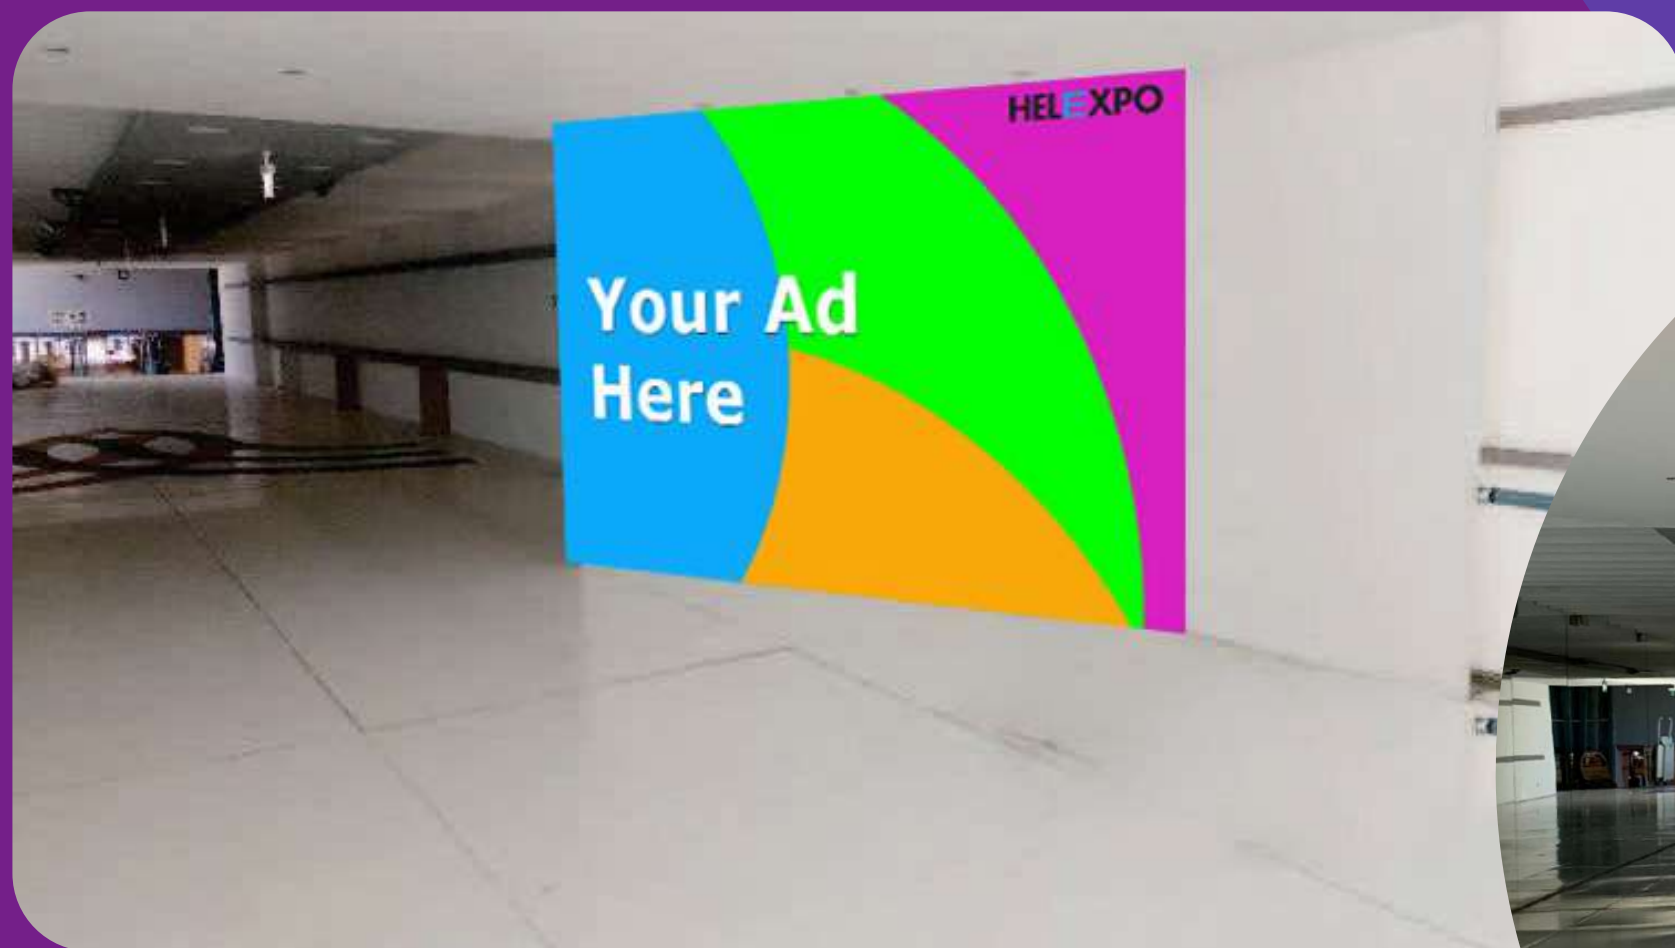

Αερογέφυρα προς Περίπτερο 13

1

ΕΣΠ

1.800€

3.45X2.45