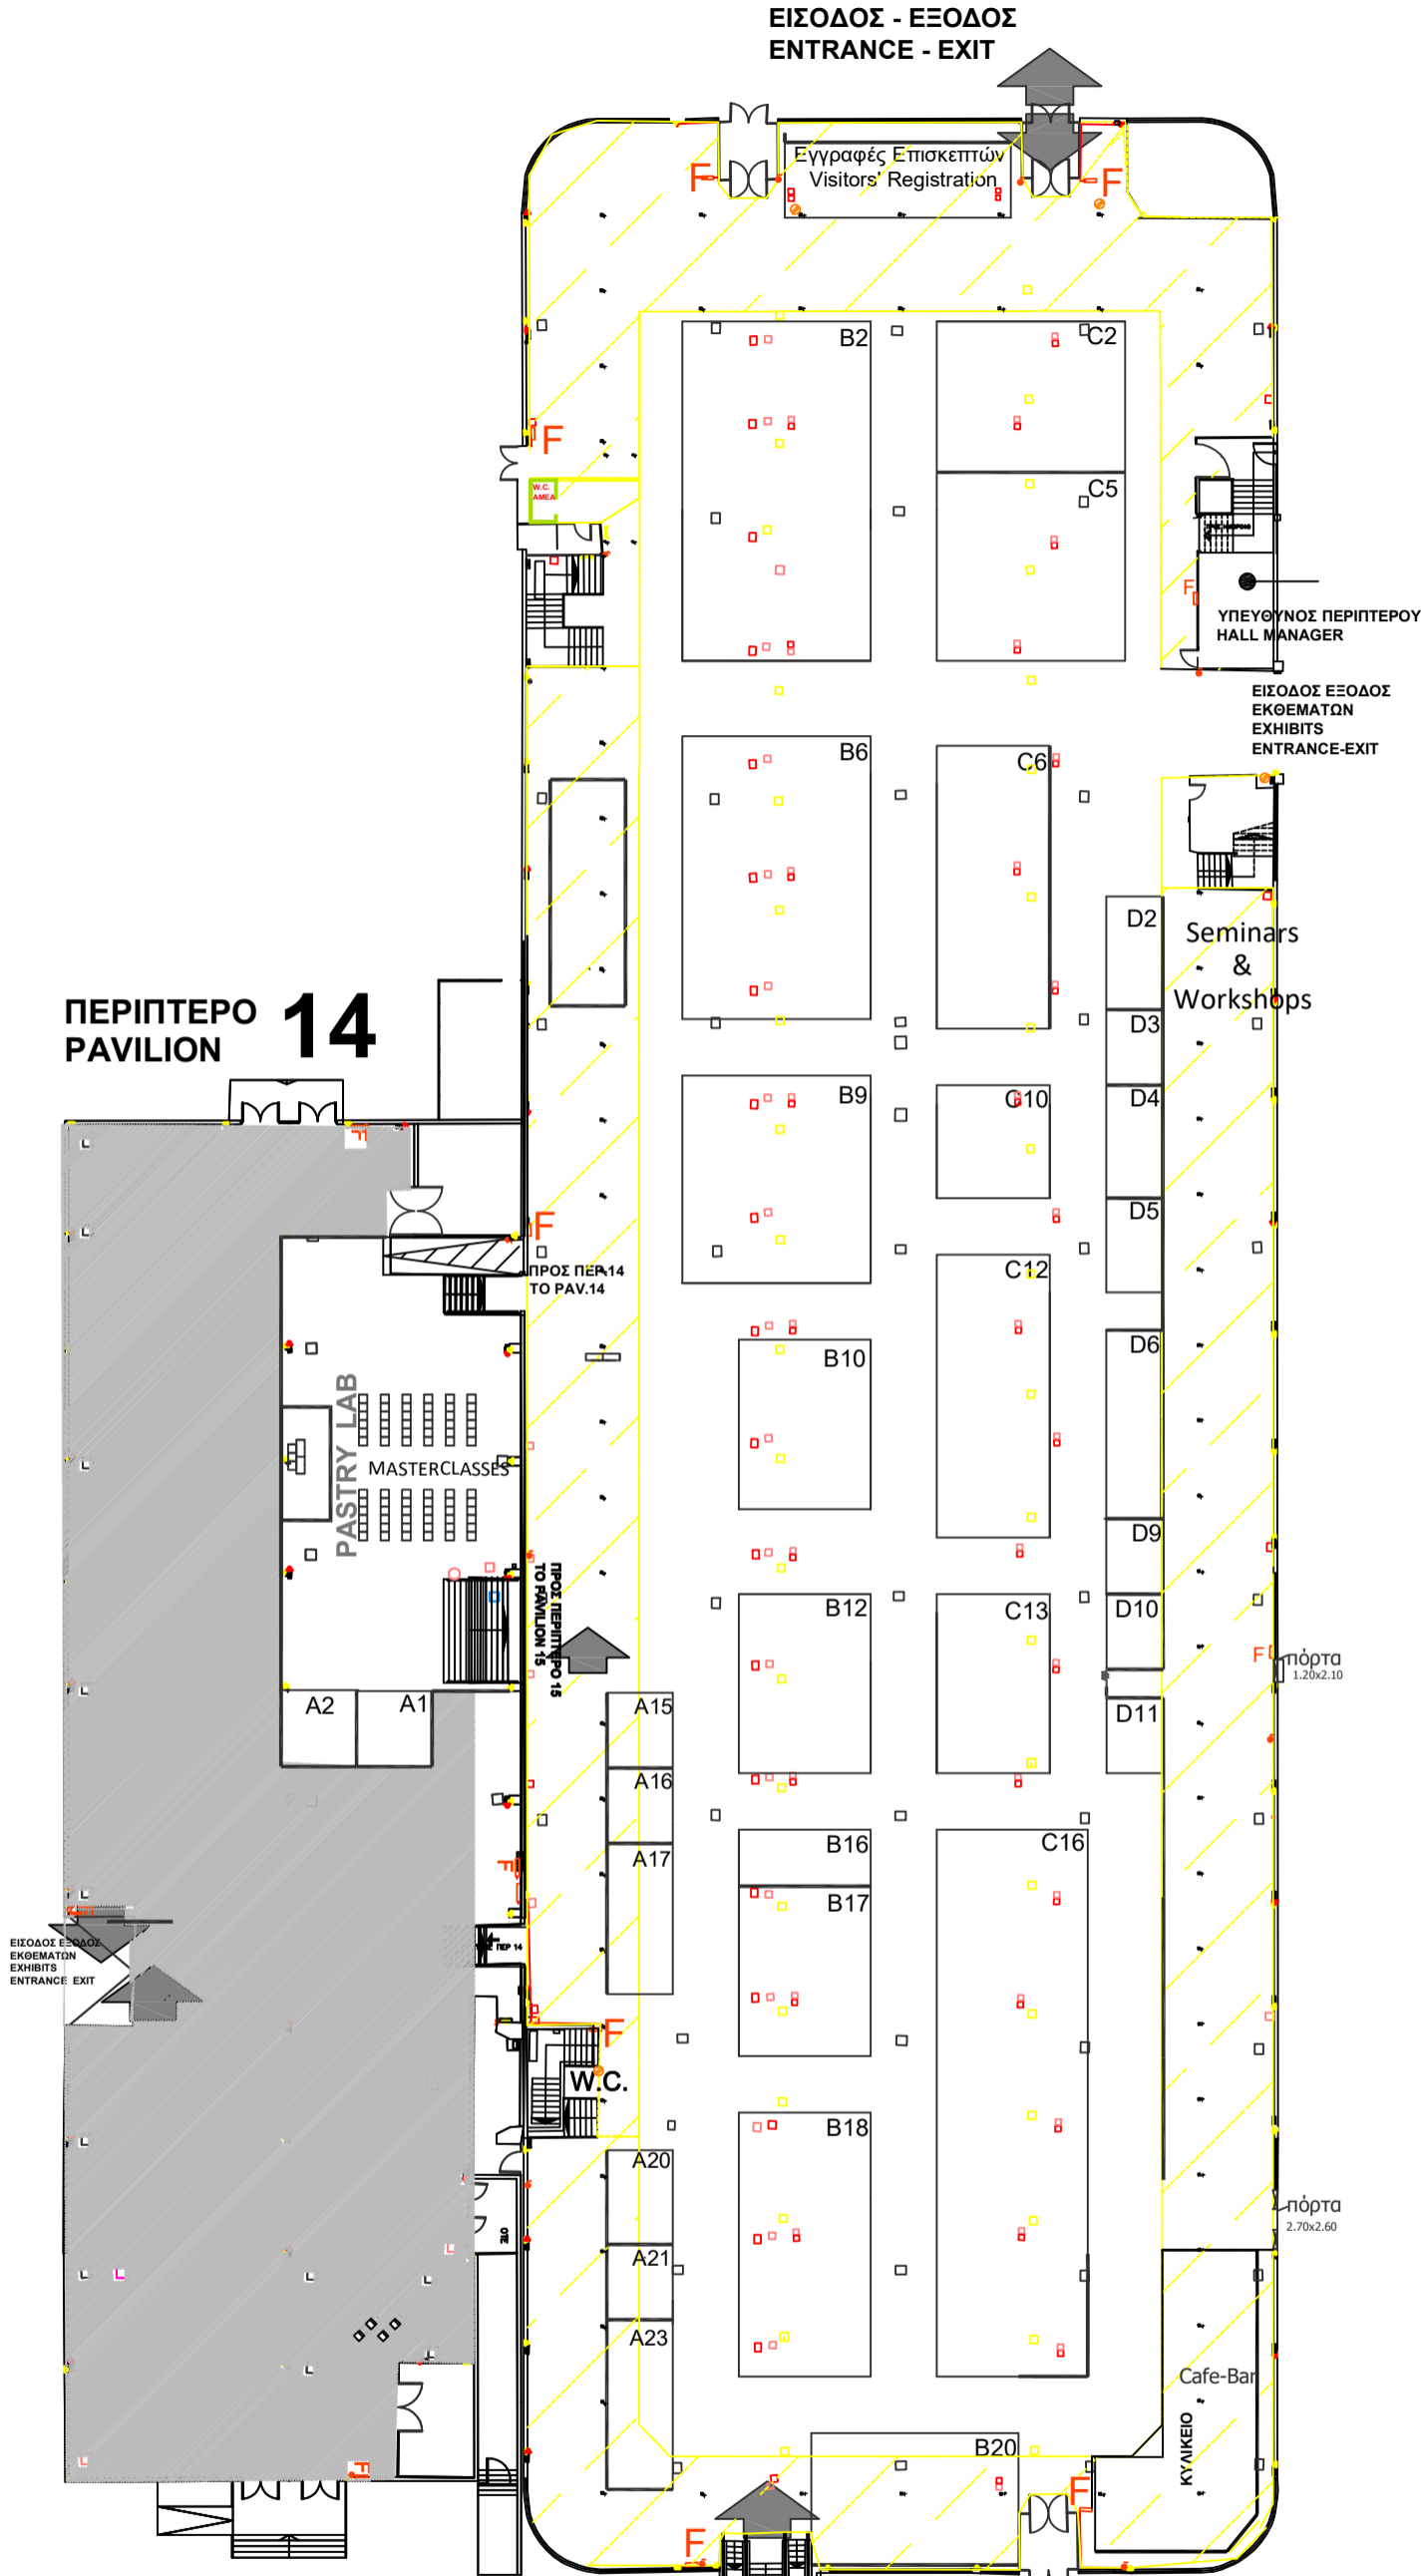

ΕΙΣΟΔΟΣ - ΕΞΟΔΟΣ  
ENTRANCE - EXIT

**ΠΕΡΙΠΤΕΡΟ  
PAVILION**  
ΚΛΙΜΑΚΑ 1:400  
SCALE

**15**

**ΠΕΡΙΠΤΕΡΟ  
PAVILION**  
**14**

ΥΠΕΥΘΥΝΟΣ ΠΕΡΙΠΤΕΡΟΥ  
HALL MANAGER

ΕΙΣΟΔΟΣ ΕΞΟΔΟΣ  
ΕΚΘΕΜΑΤΩΝ  
EXHIBITS  
ENTRANCE-EXIT