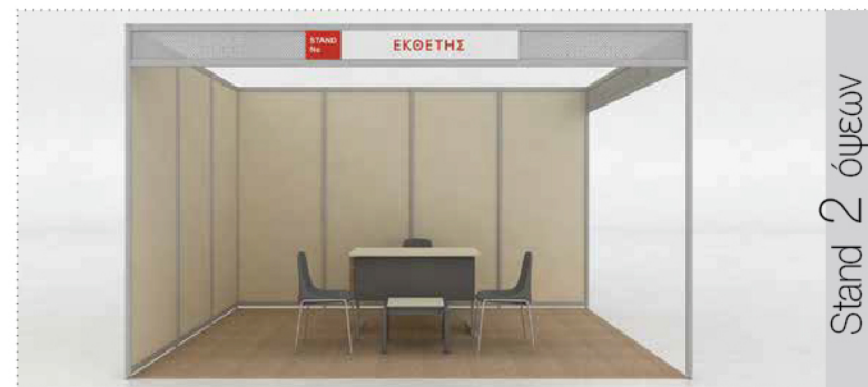

Stand 1 όψης

Περιλαμβάνει

- ➔ Φορέας στήριξης αλουμινίου octanorm χρώματος ασημί, με κολώνες και οριζόντιες τραβέρσες και υλικό πλήρωσης από PVC χρώματος μπεζ, ύψους 2.5μ.
- ➔ Μετώπη 30εκ. από τραβέρσες αλουμινίου και υλικό πλήρωσης διάτρητο PVC, με επιγραφή 1.52x0.20μ. (αριθμός stand / επωνυμία εκθέτη), στις εισόδους και σε ύψος 2.20μ.
- ➔ Μοκέτα χρώματος μπεζ
- ➔ 2 πεντάδες spot / 1 πρίζα 500W-220V ανά 16τ.μ.
- ➔ 1 γραφείο / 3 καρέκλες / 1 τραπέζακι χαμηλό ανεξάρτητα από τα μέτρα του εκθετηρίου χώρου

Stand 2 όψεων

Stand 3 όψεων

Stand 4 όψεων